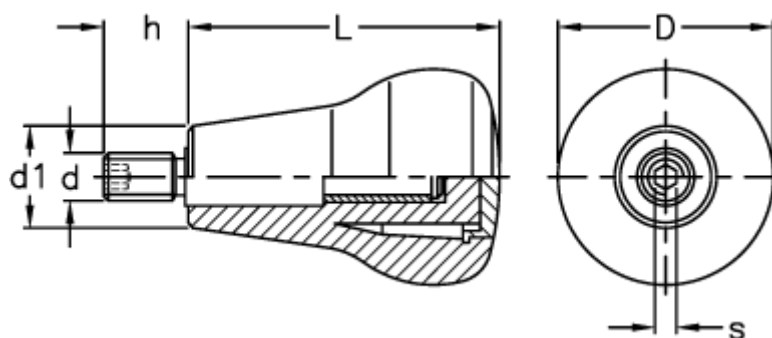

Varenummer: 2304026651
Beskrivelse: E+G drejeligt håndtag
IEL.47+x-M10

Mål

D = 45
d1 = 28
d 6g = M10
h = 17
L = 47
s = 5